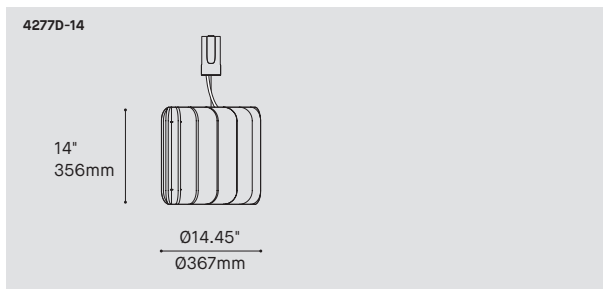

ORDERING SPECIFICATION	SPÉCIFICATION DE COMMANDE	CODE
MODEL MODÈLE	4277D-14 MILL DIRECT 14"	4277D-14
LIGHT SOURCE SOURCE LUMINEUSE	LEDA*	
* TOTAL DC LOAD OF INSTALLED LIGHT SOURCES MUST NOT EXCEED 90W OR 180W DEPENDING ON THE SELECTED OPTION		
COLOR TEMPERATURE TEMPÉRATURE DE COULEUR	27* 2700K 30 3000K 35 3500K 40 4000K	
*LONGER LEAD TIME MAY APPLY, PLEASE CONTACT YOUR EUREKA REPRESENTATIVE		
COLOR RENDERING INDEX INDICE DE RENDU DE COULEUR (IRC)	80 80+ CRI 90* 90+ CRI	
*LONGER LEAD TIME MAY APPLY, PLEASE CONTACT YOUR EUREKA REPRESENTATIVE		
CABLE CÂBLE	AC AIRCRAFT MOUNTING & POWER CORD, FIELD ADJUSTABLE	AC
CABLE LENGTH LONGUEUR DE CÂBLE	24 24" CABLE (STD LENGTH) ** CUSTOM CABLE LENGTH (PLEASE SPECIFY)	
MOUNTING MONTAGE	TAA ARENA ADAPTOR FOR ARENA SQUARE & RECTANGLE 8220 & ARENA STRAIGHT 8210 TAB ARENA ADAPTOR FOR ARENA RING 8200	
ADAPTER FINISH FINI ADAPTATEUR	BLKE BLACK FINE TEXTURED WHE WHITE FINE TEXTURED	
POWER CORD FINISH FINI ADAPTATEUR	BLK BLACK POWER CORD WH WHITE POWER CORD	
SHADE FINISH FINI ABAT-JOUR	ABF AZURE BLUE FELT BYF BANANA YELLOW FELT REF RED FELT AWF ARCTIC WHITE FELT CHF CHARCOAL FELT SGF SILVER GRAY FELT BBF BASIC BLACK FELT NBF NAVY BLUE FELT TGF TITANIUM GRAY FELT BOF BLOOD ORANGE FELT OBF OCEAN BLUE FELT ZFF ZINFANDEL FELT BTF BATTLESHIP GRAY FELT PGF PEAR GREEN FELT	
PREMIUM* PLEASE SPECIFY PREMIUM COLOR CODE - SEE ACOUSTIC MATERIAL COLOR OPTIONS PAGE		
*LONGER LEAD TIME MAY APPLY, PLEASE CONTACT YOUR EUREKA REPRESENTATIVE		
DIFFUSER FINISH FINI DIFFUSEUR	WH WHITE	WH

PRODUCT CHARACTERISTICS CARACTÉRISTIQUES DU PRODUIT