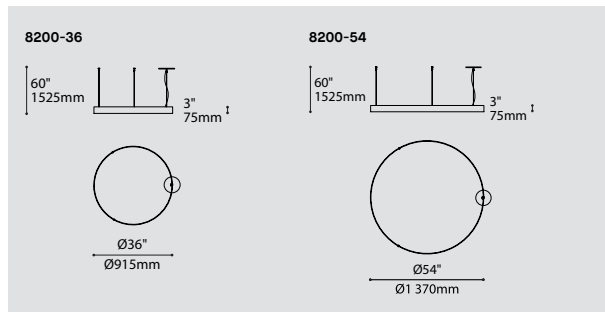

MOUNTING OPTIONS OPTIONS DE MONTAGE

ORDERING SPECIFICATION SPÉCIFICATION DE COMMANDE

CODE

MODEL MODÈLE

8200-36 ARENA 36"
8200-54 ARENA 54"

MAXIMUM DC LOAD PUISSANCE MAXIMALE DC

90W 90 WATT DC

90W

RING
ARENA 8200-36 & 8200-54
MAXIMUM DC LOAD 90W

LIGHT SOURCES				
BEAM 8290	GLOW 8291	AIM 8292	SLICE RD 8293-36	SLICE RD 8293-54
8W DC	8W DC	8W DC	8W DC	11W DC

VOLTAGE VOLTAGE

120V 120 VOLT
277V 277 VOLT

CONTROL OPTION OPTION DE CONTRÔLE

DV 0-10V DIMMING (120V-277V)
NLTAIR2* NLIGHT AIR CONTROL GEN 2 (NOT AVAILABLE WITH MOUNTING OPTION RC3)
NLIGHT* NLIGHT WIRED CONTROL (NOT AVAILABLE WITH MOUNTING OPTION RC3)
LED DIMMING DRIVER IS STANDARD IN THIS PRODUCT
*NLIGHT INTEGRATION REQUIRES A REMOTE POWER PACK (39NLAA & 39NLWA AS BELOW FOR NLIGHT).
REFER TO NLIGHT GUIDE AND INSTALLATION SHEET FOR ALL REQUIREMENTS.

DV

DRIVER POSITION POSITION DE L'ALIMENTATION

RDP * RECESSED DRIVER
* 3981C IS REQUIRED

CABLE CÂBLE

AC AIRCRAFT MOUNTING & CLEAR CABLE, FIELD ADJUSTABLE

AC

CABLE LENGTH LONGUEUR DE CÂBLE

60 60" AIRCRAFT CABLE (STD LENGTH)
** CUSTOM AIRCRAFT CABLE LENGTH (PLEASE SPECIFY)
FOR OVERALL LENGTH, PLEASE CONTACT YOUR EUREKA REPRESENTATIVE.

MOUNTING MONTAGE

RC1 ROUND CANOPY ON JBOX FOR RECESSED DRIVERS 0.5" (2475C)
RC2 ROUND SURFACE SCREWLESS CANOPY 1.87" (2475I)
RC3 ROUND SURFACE SCREWLESS CANOPY 0.50" FOR REMOTE DRIVER BOX 12"X16" (2471C)
* PAIR WITH ACCESSORY 3981GA

RC

MOUNTING CABLE OPTION OPTION DE MONTAGE DE CÂBLE

IF NO OPTION IS SELECTED, AN OFF-CENTERED ROUND CANOPY WITH STRAIGHT AIRCRAFT CABLES IS STANDARD

RCC CENTERED ROUND CANOPY - STRAIGHT AIRCRAFT CABLES

CANOPY FINISH FINI PAVILLON

BLKE BLACK FINE TEXTURE
WHE WHITE FINE TEXTURE

POWER CORD FINISH FINI CÂBLE D'ALIMENTATION

BLK BLACK POWER CORD
WH WHITE POWER CORD
CLR CLEAR POWER CORD

RING FINISH FINI DE L'ANNEAU

BLKE BLACK FINE TEXTURE
WHE WHITE FINE TEXTURE

ACCESSORY ACCESSOIRE

3981C JUNCTION BOX FOR RECESSED DRIVER OPTION SQ1 OR RC1
3981GA REMOTE DRIVER BOX 12"X16" FOR MOUNTING RC3 FOR DC LOAD 90W
39NLAA* NLIGHT AIR GEN 2 REMOTE CONTROLLER (NOT AVAILABLE WITH MOUNTING OPTION RC3)
39NLWA* NLIGHT WIRED REMOTE CONTROLLER (NOT AVAILABLE WITH MOUNTING OPTION RC3)
* FOR CHICAGO PLENUM INSTALLATION, PLEASE CONTACT YOUR EUREKA REPRESENTATIVE.

SPECIFICATION