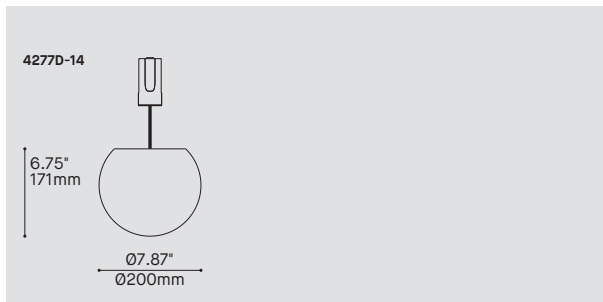

ORDERING SPECIFICATION	SPÉCIFICATION DE COMMANDE	CODE
MODEL MODÈLE		4230-8
4230-8	MIKA 8"	
LIGHT SOURCE SOURCE LUMINEUSE		LEDA
LEDA*	SPECIAL OUTPUT FOR ARENA, 8W * TOTAL DC LOAD OF INSTALLED LIGHT SOURCES MUST NOT EXCEED 90W OR 180W DEPENDING ON THE SELECTED OPTION	
COLOR TEMPERATURE TEMPÉRATURE DE COULEUR		
27*	2700K	
30	3000K	
35	3500K	
40	4000K	
*LONGER LEAD TIME MAY APPLY, PLEASE CONTACT YOUR EUREKA REPRESENTATIVE		
COLOR RENDERING INDEX INDICE DE RENDU DE COULEUR (IRC)		
80	80+ CRI	
90*	90+ CRI	
*LONGER LEAD TIME MAY APPLY, PLEASE CONTACT YOUR EUREKA REPRESENTATIVE		
CABLE CÂBLE		C
C	BLACK OR WHITE CABLE, FIELD ADJUSTABLE	
CABLE LENGTH LONGUEUR DE CÂBLE		
24	24" CABLE (STD LENGTH)	
**	CUSTOM CABLE LENGTH (PLEASE SPECIFY)	
MOUNTING MONTAGE		
TAA	ARENA ADAPTOR FOR ARENA SQUARE & RECTANGLE 8220 & ARENA STRAIGHT 8210	
TAB	ARENA ADAPTOR FOR ARENA RING 8200	
ADAPTER FINISH FINI ADAPTEUR		
BLKE	BLACK FINE TEXTURED	
WHE	WHITE FINE TEXTURED	
POWER CORD FINISH FINI ADAPTEUR		
BLK	BLACK POWER CORD	
WH	WHITE POWER CORD	
DIFFUSER FINISH FINI DIFFUSEUR		WH
WH	WHITE	

PRODUCT CHARACTERISTICS CARACTÉRISTIQUES DU PRODUIT

1. **DESIGN:** Classic round globe with an evenly frosted shade of 8" diameter. Translucent white diffuser made of impact resistant rotomolded MDPE.
2. **INSTALLATION:** Magnetically positioned anywhere on the ARENA for easy on-site installation or reconfiguration of the lighting environment. The adapter has a hook for extra safety.
3. **LIGHT SOURCE:** High performance LED module mounted on an extruded aluminum heatsink.
4. **ADAPTER:** Custom designed aluminum base offered in white or black architectural grade finish.
5. **CERTIFIED:** c-CSA-us
6. **CONCEPTION:** Globe rond classique composé d'un diffuseur uniformément givré de 8" de diamètres. Diffuseur blanc translucide en MDPE rotomoulé résistant aux chocs. Positionné magnétiquement n'importe où sur l'ARENA pour faciliter l'installation ou la reconfiguration de l'éclairage sur site. L'adaptateur est muni d'un crochet pour une double sécurité.
7. **INSTALLATION:** Module DEL à haute intensité monté sur un radiateur en aluminium extrudé.
8. **SOURCE LUMINEUSE:** Base en aluminium conçu sur mesure offert avec une finition noire ou blanche de grade architectural.
9. **ADAPTEUR:** Base en aluminium conçu sur mesure offert avec une finition noire ou blanche de grade architectural.
10. **CERTIFIÉ:** c-CSA-us