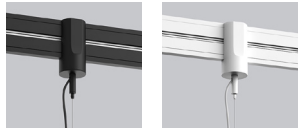

ADAPTER FINISH FINI DE L'ADAPTATEUR

BLKE WHE