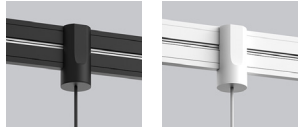

ADAPTER FINISH FINI DE L'ADAPTEUR

BLKE WHE