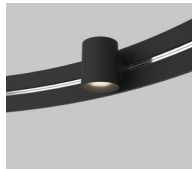

ARENA – BEAM 8290