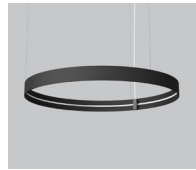

FAMILY FAMILLE

ARENA 8200