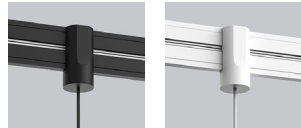

ADAPTER FINISH FINI DE L'ADAPTATEUR

BLKE WHE