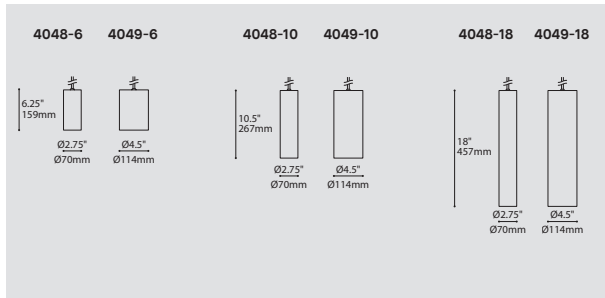

SHADE & BAFFLE FINISH FINI ABAT-JOUR & DÉFLECTEUR

ORDERING SPECIFICATION	SPECIFICATION DE COMMANDE	CODE			
MODEL MODÈLE					
4048-6	SCOUT 6" Ø2.75"				
4048-10	SCOUT 10" Ø2.75"				
4048-18	SCOUT 18" Ø2.75"				
4049-6	SCOUT 6" Ø4.5"				
4049-10	SCOUT 10" Ø4.5"				
4049-18	SCOUT 18" Ø4.5"				
LIGHT SOURCE SOURCE LUMINEUSE					
LEDA	SPECIAL OUTPUT FOR ARENA, 8W	LEDA			
* TOTAL DC LOAD OF INSTALLED LIGHT SOURCES MUST NOT EXCEED 90W OR 180W DEPENDING ON THE SELECTED OPTION					
COLOR TEMPERATURE TEMPÉRATURE DE COULEUR					
27*	2700K				
30	3000K				
35	3500K				
40	4000K				
*LONGER LEAD TIME MAY APPLY, PLEASE CONTACT YOUR EUREKA REPRESENTATIVE					
COLOR RENDERING INDEX INDICE DE RENDU DE COULEUR (IRC)					
80	80+ CRI				
90*	90+ CRI				
*LONGER LEAD TIME MAY APPLY, PLEASE CONTACT YOUR EUREKA REPRESENTATIVE					
BEAM ANGLE ANGLE DE FAISceau					
NA	NARROW (24°)				
ME	MEDIUM (45°)				
OPTICAL ACCESSORIES ACCESSOIRES OPTIQUES					
CLR	CLEAR GLASS LENS				
FRO	FROSTED GLASS LENS				
HON	HONEYCOMB LOUVER				
SOL	SOLITE SOFTENING LENS				
CABLE CÂBLE					
C	BLACK OR WHITE CABLE, FIELD ADJUSTABLE	C			
CABLE LENGTH LONGUEUR DE CÂBLE					
24	24" CABLE (STD LENGTH)				
**	CUSTOM CABLE LENGTH (PLEASE SPECIFY)				
MOUNTING MONTAGE					
TAA	ARENA ADAPTOR FOR ARENA SQUARE & RECTANGLE 8220 & ARENA STRAIGHT 8210				
TAB	ARENA ADAPTOR FOR ARENA RING 8200				
ADAPTER FINISH FINI ADAPTEUR					
BLKE	BLACK FINE TEXTURED				
WHE	WHITE FINE TEXTURED				
POWER CORD FINISH FINI ADAPTEUR					
BLK	BLACK POWER CORD				
WH	WHITE POWER CORD				
CYLINDER FINISH FINI CYLINDRE					
BLKE	BLACK	CBE*	CHOCOLATE BROWN	NBE*	NAVY BLUE
WHE	WHITE	CPE*	CLAY PINK	SBE*	SAND BEIGE
CHM*	CHAMPAGNE METALLIC	DBE*	DYNAMIC BLUE	SGE*	SAGE GREY
SIM*	SILVER METALLIC	GGE*	GRASS GREEN	STE*	SUMMER TEAL
AYE*	APRICOT YELLOW	HGE*	HUNTER GREEN		
BRE*	BRICK RED	LNE*	LUNAR GREY		
RAL** PLEASE SPECIFY RAL CODE					
*LONGER LEAD TIME MAY APPLY, PLEASE CONTACT YOUR EUREKA REPRESENTATIVE					
BAFFLE FINISH FINI DÉFLECTEUR					
BLKE	BLACK	CBE*	CHOCOLATE BROWN	NBE*	NAVY BLUE
WHE	WHITE	CPE*	CLAY PINK	SBE*	SAND BEIGE
CHM*	CHAMPAGNE METALLIC	DBE*	DYNAMIC BLUE	SGE*	SAGE GREY
SIM*	SILVER METALLIC	GGE*	GRASS GREEN	STE*	SUMMER TEAL
AYE*	APRICOT YELLOW	HGE*	HUNTER GREEN		
BRE*	BRICK RED	LNE*	LUNAR GREY		
RAL** PLEASE SPECIFY RAL CODE					
*LONGER LEAD TIME MAY APPLY, PLEASE CONTACT YOUR EUREKA REPRESENTATIVE