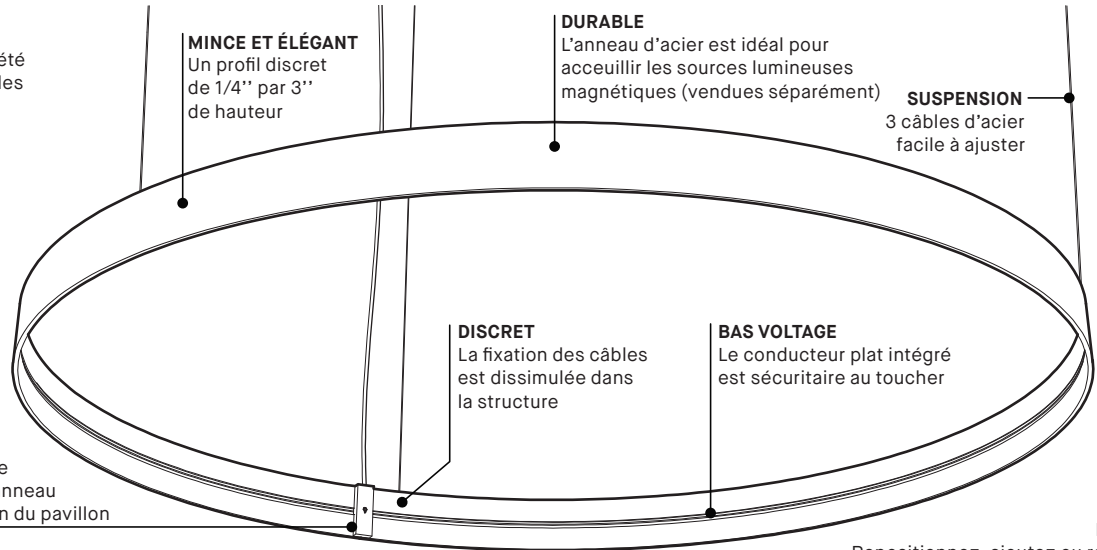

ARENA 8200-XX

LUMIÈRE ÉVOLUTIVE

ARENA est la base circulaire qui supporte et alimente une variété de sources lumineuses compatibles pouvant être combinées et positionnées selon vos désirs

ARENA accomodera un choix de sources lumineuses pouvant être personnalisées en quantité, position, orientation et combinaison afin de permettre à l'usager une solution adaptée à l'espace

RELOCALISEZ

Source d'alimentation amovible pouvant être relocalisée sur l'anneau afin d'accomoder la localisation du pavillon

MINCE ET ÉLÉGANT
Un profil discret de 1/4" par 3" de hauteur

DURABLE

L'anneau d'acier est idéal pour accueillir les sources lumineuses magnétiques (vendues séparément)

SUSPENSION
3 câbles d'acier facile à ajuster

DISCRET

La fixation des câbles est dissimulée dans la structure

BAS VOLTAGE

Le conducteur plat intégré est sécuritaire au toucher

FLEXIBLE

Repositionnez, ajoutez ou retirez des sources lumineuses (vendues séparément) en tout temps et sans outils.

TAILLES

2 tailles
Permettent une multitude de combinaisons pour une variété d'espaces.

POSITION DU PAVILLON

Standard (location fixe)
Centré avec un point de montage

RCC (location flexible)
Indépendant du point de montage

TYPE DE PAVILLON

PAVILLON STANDARD 9.4"X1.88"
Installation sur une boîte de jonction 4" standard

PAVILLON BAS PROFILE 9.4"X0.25"
Installation sur une boîte Eureka 3981C (vendue séparément, peut être livrée séparément pour une installation en avance) Jeu de 3.5" minimum dans le plafond requis

SOURCES LUMINEUSES :

Plusieurs accessoires lumineux sont disponibles pour ARENA. Vendues séparément dans la quantité et le type désiré. Les modèles peuvent être combinés

Se référer aux pages individuelles des produits pour plus d'information