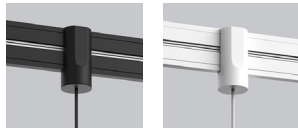

ADAPTER FINISH FINI DE L'ADAPTATEUR

BLKE

WHE