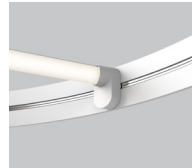

ARENA – AIM 8292

WHE

<p>8293-36</p> <p>1.46" 37mm</p> <p>2.97" 75mm</p> <p>33.20" 843mm</p>	<p>8293-54</p> <p>1.46" 37mm</p> <p>2.97" 75mm</p> <p>49.50" 1257mm</p>
---	--

ORDERING SPECIFICATION SPÉCIFICATION DE COMMANDE