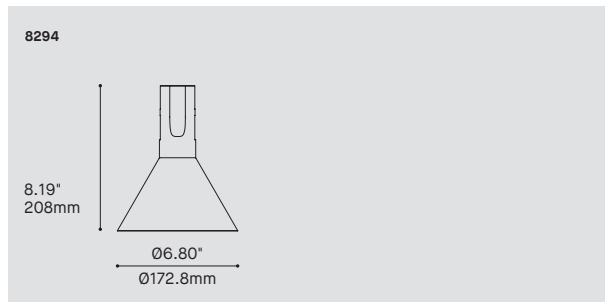

ORDERING SPECIFICATION	SPÉCIFICATION DE COMMANDE	CODE
MODEL MODÈLE		8294
8294*	ARENA – CONE * ARENA – CONE IS AN ACCESSORY LIGHT SOURCE USED WITH ARENA 8200, 8210 OR 8220 (SOLD SEPARATELY)	
LIGHT SOURCE SOURCE LUMINEUSE		LED
LED	REGULAR OUTPUT, 11W	
COLOR TEMPERATURE TEMPÉRATURE DE COULEUR		
27*	2700K	
30	3000K	
35	3500K	
40	4000K	
*LONGER LEAD TIME MAY APPLY, PLEASE CONTACT YOUR EUREKA REPRESENTATIVE		
COLOR RENDERING INDEX (CRI) INDICE DE RENDU DE COULEUR (IRC)		80
80	80 CRI	
BEAM ANGLE ANGLE DE FAISCEAU		WI
WI	WIDE (30°)	
FINISH FINI		
BLKE	BLACK FINE TEXTURE	
WHE	WHITE FINE TEXTURE	

PRODUCT CHARACTERISTICS CARACTÉRISTIQUES DU PRODUIT

1. **DESIGN:** CONE is a sleek projector with a simple and geometric look. Placed separately or clustered, this accessory allows adding specific points of light to create a unique presence and visual statement.
2. **INSTALLATION:** Magnetically positioned anywhere on the ARENA for easy on-site installation or reconfiguration of the lighting environment. Can be flipped vertically on the frame to enable direct or indirect illumination.
3. **LIGHT SOURCE:** COB LED with a 30° beam angle.
4. **PROJECTOR:** Custom designed aluminum heatsink and spun aluminum shade offered in white or black architectural grade powder coated finish.
5. **CERTIFIED:** c-CSA-us
6. **CONCEPTION:** CONE est un projecteur élégant au style simple et géométrique. Placé séparément ou en groupe, cet accessoire permet d'ajouter des points de lumières spécifiques et de créer une présence unique.
7. **INSTALLATION:** Positionné magnétiquement n'importe où sur l'ARENA pour faciliter l'installation ou la reconfiguration de l'éclairage sur place. Peut offrir un éclairage direct ou indirect en étant orienté vers le bas ou vers le haut.
8. **SOURCE LUMINEUSE:** DEL de type COB avec un angle de projection de 30°.
9. **PROJECTEUR:** Dissipateur thermique et abat-jour en aluminium conçus sur mesure et offerts avec une finition noire ou blanche de grade architectural.
10. **CERTIFIÉ:** c-CSA-us