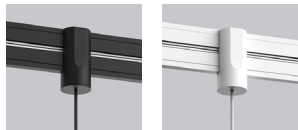

ADAPTER FINISH FINI DE L'ADAPTATEUR

BLKE WHE