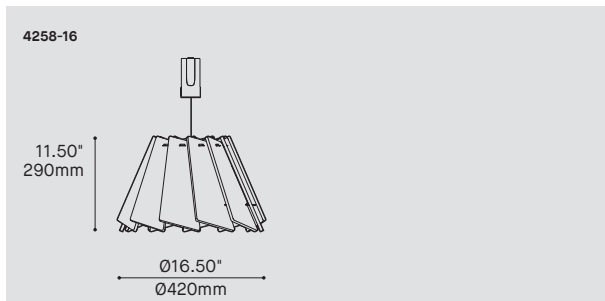

ORDERING SPECIFICATION	SPÉCIFICATION DE COMMANDE	CODE			
MODEL MODÈLE		4258-16			
4258-16	MUTE 16"				
LIGHT SOURCE SOURCE LUMINEUSE		LEDA			
LEDA	SPECIAL OUTPUT FOR ARENA, 11W * TOTAL DC LOAD OF INSTALLED LIGHT SOURCES MUST NOT EXCEED 90W OR 180W DEPENDING ON THE SELECTED OPTION				
COLOR TEMPERATURE TEMPÉRATURE DE COULEUR					
27*	2700K				
30	3000K				
35	3500K				
40	4000K				
	*LONGER LEAD TIME MAY APPLY, PLEASE CONTACT YOUR EUREKA REPRESENTATIVE				
COLOR RENDERING INDEX INDICE DE RENDU DE COULEUR (IRC)					
80	80+ CRI				
90*	90+ CRI				
	*LONGER LEAD TIME MAY APPLY, PLEASE CONTACT YOUR EUREKA REPRESENTATIVE				
CABLE LENGTH LONGUEUR DE CÂBLE					
24	24" CABLE (STD LENGTH)				
**	CUSTOM CABLE LENGTH (PLEASE SPECIFY)				
MOUNTING MONTAGE					
TAA	ARENA ADAPTOR FOR ARENA SQUARE & RECTANGLE 8220 & ARENA STRAIGHT 8210				
TAB	ARENA ADAPTOR FOR ARENA RING 8200				
ADAPTER FINISH FINI ADAPTATEUR					
BLKE	BLACK FINE TEXTURED				
WHE	WHITE FINE TEXTURED				
POWER CORD FINISH FINI ADAPTATEUR					
BLK	BLACK POWER CORD				
WH	WHITE POWER CORD				
SHADE FINISH FINI ABAT-JOUR					
ABF	AZURE BLUE FELT	BYF	BANANA YELLOW FELT	REF	RED FELT
AWF	ARCTIC WHITE FELT	CHF	CHARCOAL FELT	SGF	SILVER GRAY FELT
BBF	BASIC BLACK FELT	NBF	NAVY BLUE FELT	TGF	TITANIUM GRAY FELT
BOF	BLOOD ORANGE FELT	OBF	OCEAN BLUE FELT	ZFF	ZINFANDEL FELT
BTF	BATTLESHIP GRAY FELT	PGF	PEAR GREEN FELT		
PREMIUM*	PLEASE SPECIFY PREMIUM COLOR CODE - SEE ACOUSTIC MATERIAL COLOR OPTIONS PAGE				
	*LONGER LEAD TIME MAY APPLY, PLEASE CONTACT YOUR EUREKA REPRESENTATIVE				
DIFFUSER FINISH FINI DIFFUSEUR					WH
WH	WHITE				

PRODUCT CHARACTERISTICS CARACTÉRISTIQUES DU PRODUIT

1. **DESIGN:** Mute is a soft, colorful and sound absorbing downlight pendant composed of twelve felt acoustic panels surrounding a custom LED light source. Precision cut chrome top cover plate. The custom CNC cut felt panels are made from recycled PET bottles and are recyclable. Available in 30 colors.
2. **INSTALLATION:** Magnetically positioned anywhere on the ARENA for easy on-site installation or reconfiguration of the lighting environment. The adapter has a hook for extra safety. Clip-on acoustic panels.
3. **LIGHT SOURCE:** Custom LED light source distributing a uniform and direct light.
4. **ADAPTER:** Custom designed aluminum base offered in white or black architectural grade finish.
5. **CERTIFIED:** c-CSA-us
6. **CONCEPTION:** Ce luminaire chaleureux et coloré est composé de douze panneaux acoustiques feutrés encerclant une source DEL. Plaque chromée découpée avec précision
7. **INSTALLATION:** Positionné magnétiquement n'importe où sur l'ARENA pour faciliter l'installation ou la reconfiguration de l'éclairage sur site. L'adaptateur est muni d'un crochet pour une double sécurité. Panneaux acoustiques se fixant rapidement et sans outils autour du noyau central.
8. **SOURCE LUMINEUSE:** Mute est composée d'un module lumineux DEL fait sur mesure.
9. **ADAPTATEUR:** Base en aluminium conçu sur mesure offert avec une finition noire ou blanche de grade architectural.
10. **CERTIFIÉ:** c-CSA-us