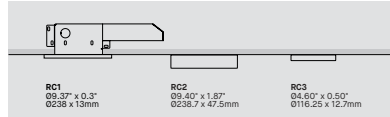

MOUNTING OPTIONS OPTIONS DE MONTAGE