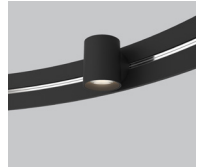

FAMILY FAMILLE

ARENA - BEAM 8290