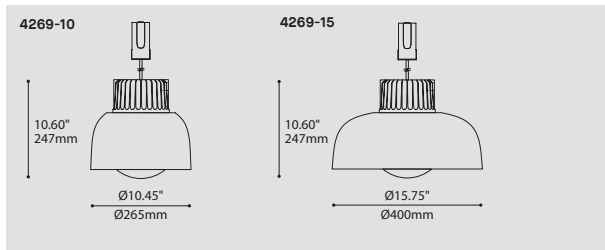

ORDERING SPECIFICATION SPÉCIFICATION DE COMMANDE

CODE

MODEL MODÈLE

4269-10 BLOOM 10"
4269-15 BLOOM 15"

LIGHT SOURCE SOURCE LUMINEUSE

LEDA

LEDA SPECIAL OUTPUT FOR ARENA, 8W
* TOTAL DC LOAD OF INSTALLED LIGHT SOURCES MUST NOT EXCEED 90W OR 180W DEPENDING ON THE SELECTED OPTION

COLOR TEMPERATURE TEMPÉRATURE DE COULEUR

27* 2700K
30 3000K
35 3500K
40 4000K

*LONGER LEAD TIME MAY APPLY, PLEASE CONTACT YOUR EUREKA REPRESENTATIVE

COLOR RENDERING INDEX INDICE DE RENDU DE COULEUR (IRC)

80 80+ CRI
90* 90+ CRI

CABLE CÂBLE

C

C BLACK CABLE, FIELD ADJUSTABLE

CABLE LENGTH LONGUEUR DE CÂBLE

24 24" CABLE (STD LENGTH)
** CUSTOM CABLE LENGTH (PLEASE SPECIFY)

MOUNTING MONTAGE

TAA ARENA ADAPTOR FOR ARENA SQUARE & RECTANGLE 8220 & ARENA STRAIGHT 8210
TAB ARENA ADAPTOR FOR ARENA RING 8200

ADAPTER FINISH FINI ADAPTATEUR

BLKE BLACK FINE TEXTURED
WHE WHITE FINE TEXTURED

POWER CORD FINISH FINI ADAPTATEUR

BLK BLACK POWER CORD
WH WHITE POWER CORD

SHADE FINISH FINI CYLINDRE

BLKE BLACK FINE TEXTURED
WHE WHITE FINE TEXTURED
LGE LIGHT GREY FINE TEXTURED
PGE PALE GREEN FINE TEXTURED
NBE NAVY BLUE FINE TEXTURED
RAL* PLEASE SPECIFY RAL CODE

*LONGER LEAD TIME MAY APPLY, PLEASE CONTACT YOUR EUREKA REPRESENTATIVE

DIFFUSER FINISH FINI DIFFUSEUR

WH

WH WHITE

PRODUCT CHARACTERISTICS CARACTÉRISTIQUES DU PRODUIT

DESIGN: Bloom is a light fixture with a soft and inviting shape. Under the colorful shade hides a luminous globe offering a generous amount of soft light. Bloom is available in two sizes and a variety of different finishes. High-performance die-cast aluminum heatsink with textured black finish. Spun aluminum shades, offered in a wide variety of external finishes with a white internal finish for optimal light reflection.

INSTALLATION: Magnetically positioned anywhere on the ARENA for easy on-site installation or reconfiguration of the lighting environment. The adapter has a hook for extra safety.

LIGHT SOURCE: A central powerful COB type light source project a powerful light, softened by the spherical polymer diffuser to create a light that is efficient, yet soft to the eye.

ADAPATER: Custom designed aluminum base offered in white or black architectural grade finish.

CERTIFIED: c-CSA-us

CONCEPTION: Bloom est un luminaire à la forme charmante et invitante. Sous l'abat-jour coloré, un globe lumineux offre une quantité généreuse de douce lumière. Bloom est offert en deux tailles et en une variété de finis. Radiateur haute performance en aluminium moulé sous pression, fini noir texturé. Réflecteurs en aluminium tourné, offert en une large variété de finis externes avec un fini interne blanc pour une réflexion lumineuse optimale.

INSTALLATION: Positionné magnétiquement n'importe où sur l'ARENA pour faciliter l'installation ou la reconfiguration de l'éclairage sur site. L'adaptateur est muni d'un crochet pour une double sécurité.