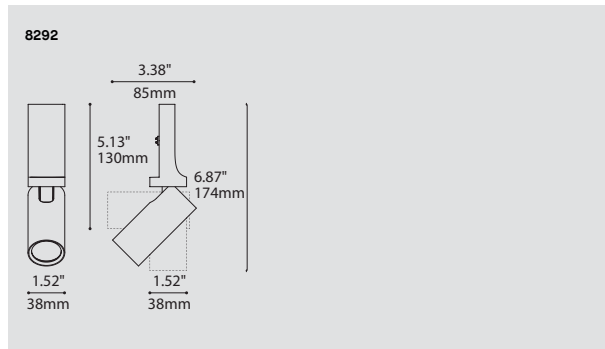

ARENA – AIM 8292

PROJECT PROJÉT
SPEC TYPE
NOTES

ORDERING SPECIFICATION	SPÉCIFICATION DE COMMANDE	CODE
MODEL MODÈLE		8292
8292*	ARENA – AIM *ARENA – AIM IS AN ACCESSORY LIGHT SOURCE USED WITH ARENA 8200 (SOLD SEPARATELY)	
LIGHT SOURCE SOURCE LUMINEUSE		LED
LED	REGULAR OUTPUT, 8W TOTAL DC LOAD OF INSTALLED LIGHT SOURCES (8290, 8291, 8292, 8293-36, 8293-54) MUST NOT EXCEED 90W.	
COLOR TEMPERATURE TEMPÉRATURE DE COULEUR		
27	2700K	
30	3000K	
35	3500K	
40	4000K	
COLOR RENDERING INDEX INDICE DE RENDU DE COULEUR (IRC)		
80	80+CRI	
BEAM ANGLE ANGLE DE FAISCEAU		
NA	NARROW (19°)	
WI	WIDE (30°)	
PROJECTOR FINISH FINI PROJECTEUR		
BLKE	BLACK FINE TEXTURE	
WHE	WHITE FINE TEXTURE	

PRODUCT CHARACTERISTICS CARACTÉRISTIQUES DU PRODUIT

DESIGN:	ARENA – AIM is an elegant 38mm diameter aimable projector for ARENA (8200). The head rotates at 350° and can be tilted up to 90° inwards or outward for a wider lighting surface area. ARENA – AIM can also be flipped vertically on the ring to enable direct or indirect illumination.
INSTALLATION:	Magnetically positioned anywhere on the ARENA for easy on-site installation or reconfiguration of the lighting environment. A maximum of up to 12 ARENA – AIM projectors can be installed on each ARENA or can be combined with other accessories for a total of up to 90W.
LIGHT SOURCE:	COB LED with a 32mm silicone collimator available in 19° & 30° beam angles.
PROJECTOR:	Custom designed diecast aluminum heatsink offered in white or black architectural grade finish.
CERTIFIED:	c-CSA-us
CONCEPTION:	ARENA – AIM est un projecteur dirigeable élégant de 38mm pour ARENA (8200). La tête pivote à 350° et incline à 90° vers l'intérieur ou l'extérieur pour une surface d'éclairage élargie. ARENA – AIM peut être inversé verticalement pour une illumination directe ou indirecte.
INSTALLATION:	Positionné magnétiquement n'importe où sur l'ARENA pour faciliter l'installation ou la reconfiguration sur place. Un maximum de 12 projecteurs ARENA – AIM peuvent être installés sur chaque ARENA ou peuvent être combinés avec d'autres accessoires pour une puissance totale jusqu'à 90W.
SOURCE LUMINEUSE:	LED de type COB avec un collimateur en silicone de 32 mm offert en deux angles de faisceau: 19° ou 30°.
PROJECTEUR:	Dissipateur thermique en aluminium moulé conçu sur mesure, offert avec une finition noire ou blanche finement texturée de grade architectural.
CERTIFIÉ:	c-CSA-us

REFERENCE CHART TABLEAU DE RÉFÉRENCE

RING	LIGHT SOURCES				
	BEAM 8290	GLOW 8291	AIM 8292	SLICE RD 8293-36	SLICE RD 8293-54
ARENA 8200-36 & 8200-54					
MAXIMUM DC LOAD 90W	8W DC	8W DC	8W DC	8W DC	11W DC